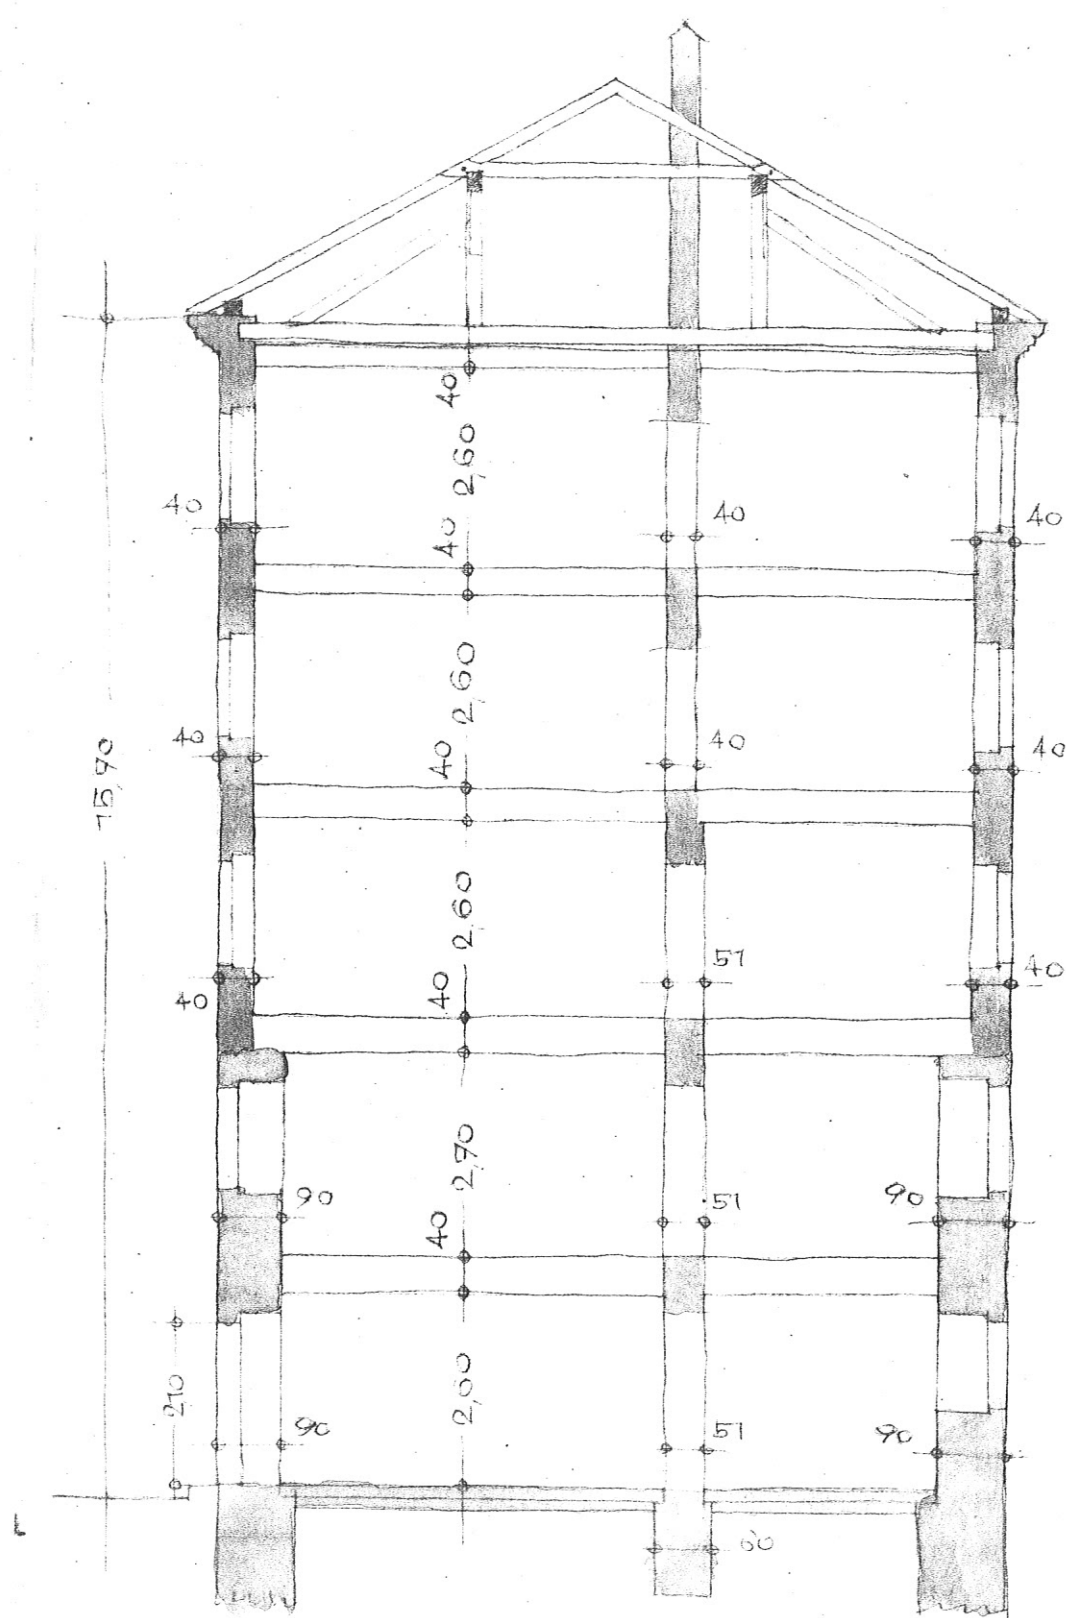

BOGROSS

7. STOCK

M = 7 : 700

2,3,4 STOCK

4. STOCK OHNE ERKER

2. STOCK: MITTELMAUER 51 cm

DER BAUMEISTER //

Baumeister  
**PETER FLUCKINGER**  
 Bauunternehmung  
 INNSBRUCK, KÄRNTNERSTR. 14  
 Ruf: 5367

2,3,4 STOCK

WIEDERAUF

ANSICHT SAILERASSE