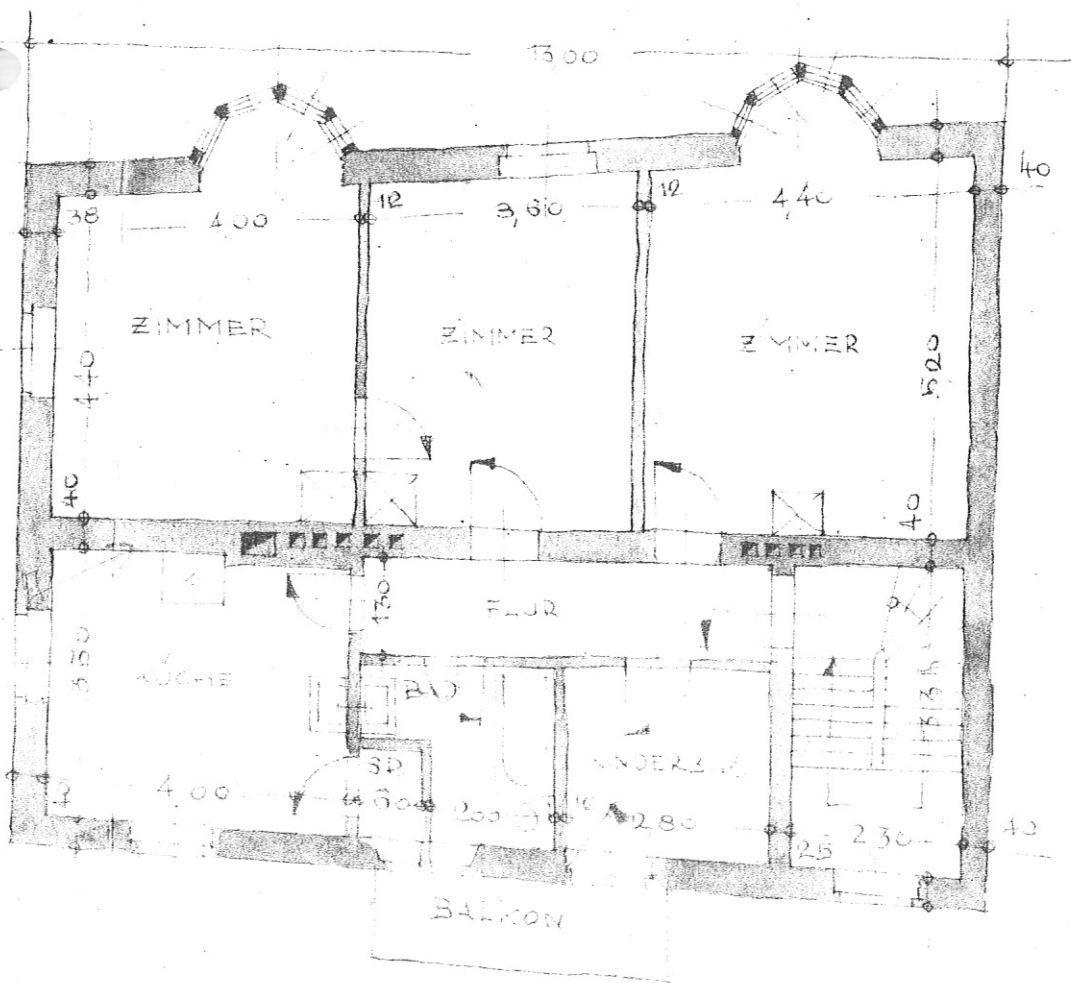

BOGROSS

7. STOCK

M = 7 : 700

2,3,4 STOCK

4. STOCK OHNE ERKER

2. STOCK: MITTELMAUER 51 cm

DER BAUMEISTER //

Baumeister  
**PETER FLUCKINGER**  
 Bauunternehmung  
 INNSBRUCK, KÄRNTNERSTR. 14  
 Ruf: 5367

2,3,4 STOCK

WIEDERAUF

ANSICHT SAILERASSE